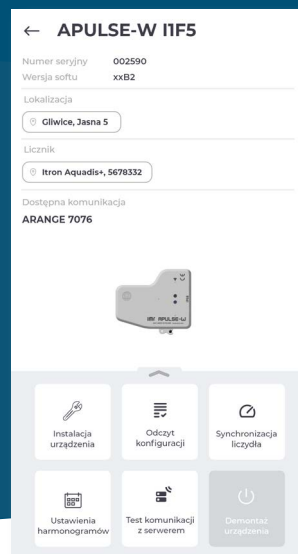

SITA APLIKACJA MOBILNA

REWOLUCJA W ZARZĄDZANIU URZĄDZENIAMI IoT

Monitoruj, instaluj, konfiguruj i synchronizuj urządzenia IoT bez wysiłku. Zbieraj dokładne odczyty i usprawniaj synchronizację danych.

PEŁNA KONTROLA NA WYCIĄgniĘCIĘ RĘKI

Z aplikacją SITA zgromadzisz dane i zrealizujesz zadania lokalnie przy użyciu technologii radiowej. Przyjazny interfejs pozwala na intuicyjną obsługę oraz bezproblemową diagnostykę urządzeń IoT. Wszystko to na wyciągnięcie ręki, bez potrzeby bezpośredniego dostępu do urządzenia.