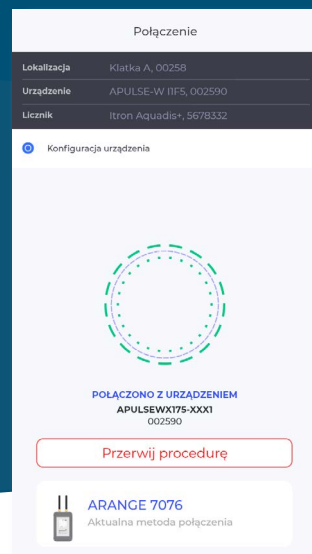

SITA APLIKACJA MOBILNA

REWOLUCJA W ZARZĄDZANIU URZĄDZENIAMI IoT

Monitoruj, instaluj, konfiguruj i synchronizuj urządzenia IoT bez wysiłku. Zbieraj dokładne odczyty i usprawniaj synchronizację danych.

PEŁNA KONTROLA NA WYCIĄgniĘCIĘ RĘKI

Z aplikacją SITA zgromadzisz dane i zrealizujesz zadania lokalnie przy użyciu technologii radiowej. Przyjazny interfejs pozwala na intuicyjną obsługę oraz bezproblemową diagnostykę urządzeń IoT. Wszystko to na wyciągnięcie ręki, bez potrzeby bezpośredniego dostępu do urządzenia.