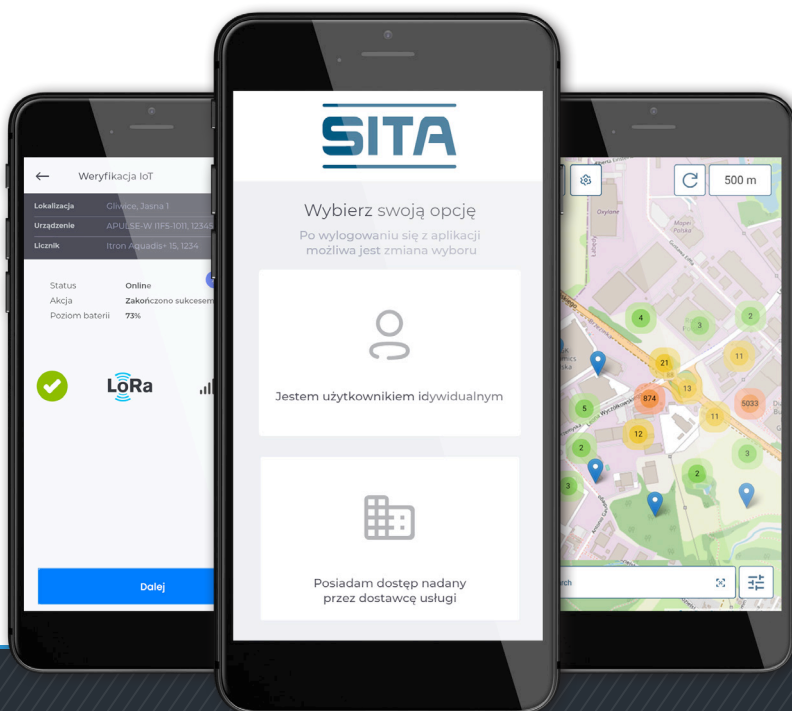

## PEŁNA KONTROLA NA WYCIĄGNIĘCIE RĘKI

Z aplikacją SITA zgromadzisz dane i zrealizujesz zadania lokalnie przy użyciu technologii radiowej. Przyjazny interfejs pozwala na intuicyjną obsługę oraz bezproblemową diagnostykę urządzeń IoT. Wszystko to na wyciągnięcie ręki, bez potrzeby bezpośredniego dostępu do urządzenia.

### DZIAŁAJ BEZPIECZNIE

- dostęp do aplikacji jest zabezpieczony hasłem i uprawnieniami

GET IT ON  
**Google Play**

Download on the  
**App Store**

## WSPARCIE RÓŻNYCH URZĄDZEŃ IoT

SITA obsługuje urządzenia IoT, takie jak seria APULSE czy OKO, a także indywidualne urządzenia i liczniki mediów innych firm. Jej kompatybilność obejmuje szeroką gamę urządzeń, umożliwiając bezproblemową integrację i efektywne zarządzanie w różnych ekosystemach IoT.

## DWA TRYBY PRACY

SITA oferuje dwa tryby pracy: tryb online, który jest obsługiwany przez dostawców usług, takich jak przedsiębiorstwa zajmujące się dystrybucją mediów, oraz tryb offline, zaprojektowany specjalnie dla użytkowników indywidualnych bez systemu wspomagającego.