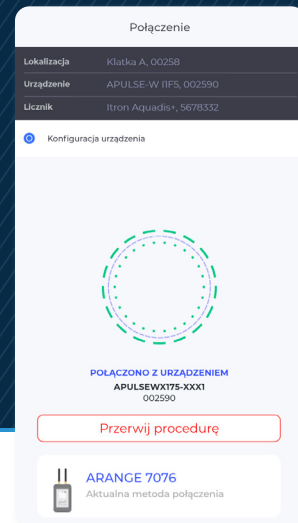

## REWOLUCJA W ZARZĄDZANIU URZĄDZENIAMI IOT

Monitoruj, instaluj, konfiguruj i synchronizuj urządzenia IoT bez wysiłku. Zbieraj dokładne odczyty i usprawniaj synchronizację danych.

## PEŁNA KONTROLA NA WYCIĄGNIĘCIE RĘKI

Z aplikacją SITA zgromadzisz dane i zrealizujesz zadania lokalnie przy użyciu technologii radiowej. Przyjazny interfejs pozwala na intuicyjną obsługę oraz bezproblemową diagnostykę urządzeń IoT. Wszystko to na wyciągnięcie ręki, bez potrzeby bezpośredniego dostępu do urządzenia.