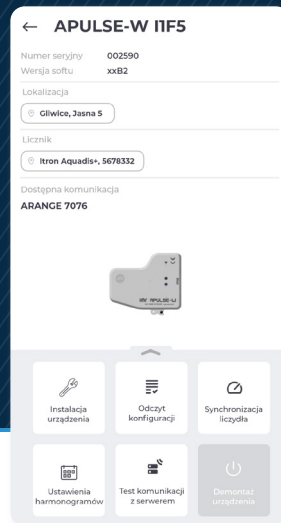

## REWOLUCJA W ZARZĄDZANIU URZĄDZENIAMI IOT

Monitoruj, instaluj, konfiguruj i synchronizuj urządzenia IoT bez wysiłku. Zbieraj dokładne odczyty i usprawniaj synchronizację danych.

## PEŁNA KONTROLA NA WYCIĄGNIĘCIE RĘKI

Z aplikacją SITA zgromadzisz dane i zrealizujesz zadania lokalnie przy użyciu technologii radiowej. Przyjazny interfejs pozwala na intuicyjną obsługę oraz bezproblemową diagnostykę urządzeń IoT. Wszystko to na wyciągnięcie ręki, bez potrzeby bezpośredniego dostępu do urządzenia.